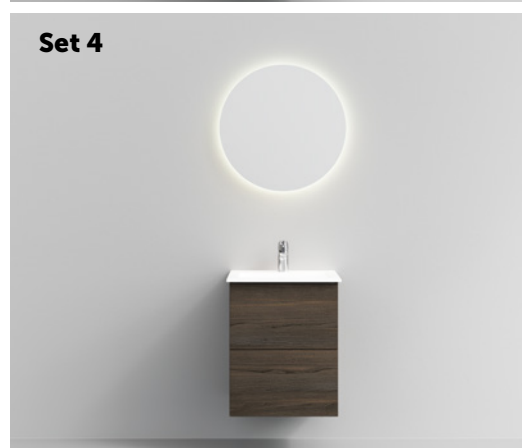

Set 1

Set 2

Set 3

Set 4

Set 1

ASTRA kommod, inkl. porslinstvättställ / Vit / Mått: B50 x D40 x H62 cm
 HIGHLIGHT-spegelskåp, en dörr / Vit / Mått: B50 x D16/25 x H67,2 cm
 OBS! Över- och underbelysning samt eluttag ingår! Eluttag alltid till höger.