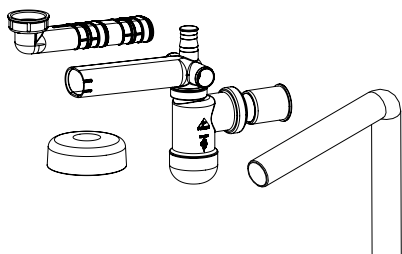

Vattenlås till ASTRA-porslinshandfat

PREVEX VATTENLÅS

Artikelnr: SKN01

349:-

Förvaring

Komplettera badrummet med Temals högskåp och väggskåp för en stilren helhet med optimal design och funktion. För ytterligare alternativ och storlekar besök www.temal.se

*) Välj luckupphängning V/O.

Vit / Mått: B30 x D20 x H85 cm
Artikelnr: YK9O3020V/OL01*

2 841:-

Brun ask / Mått: B30 x D20 x H85 cm
Artikelnr: YK9O3020V/ORS2*

3 589:-