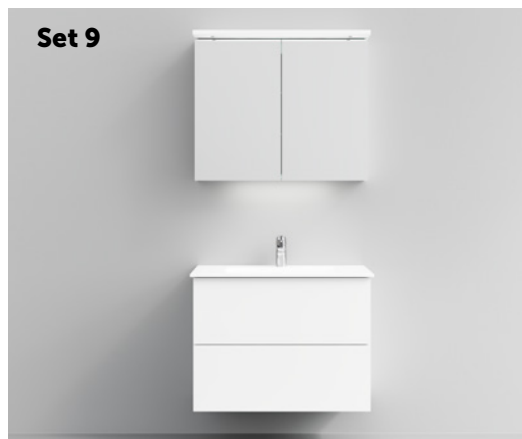

11 900:-

Ordinarie pris: 20 988:-

Set 6

ASTRA kommod, inkl. porslinstvättställ / Brun ask / Mått: B60 x D40 x H62 cm
 HIGHLIGHT-spegelskåp, 2 dörrar / Brun ask / Mått: B60 x D16/25 x H67,2 cm
 OBS! Över- och underbelysning samt eluttag ingår! Eluttag alltid till höger.

11 900:-

Ordinarie pris: 22 115:-

Set 7

ASTRA kommod, inkl. porslinstvättställ / Vit / Mått: B60 x D40 x H62 cm
 Ljusspegel / Mått: Ø 60 cm

11 900:-

Ordinarie pris: 17 894:-

Set 8

ASTRA kommod, inkl. porslinstvättställ / Brun ask / Mått: B60 x D40 x H62 cm
 Ljusspegel / Mått: Ø 60 cm

11 900:-

Ordinarie pris: 18 394:-

Set 11

Set 9

Set 10

Set 12

Set 9

ASTRA kommod, inkl. porslinstvättställ / Vit / Mått: B80 x D40 x H62 cm
 HIGHLIGHT-spegelskåp, 2 dörrar / Vit / Mått: B80 x D16/25 x H67,2 cm
 OBS! Över- och underbelysning samt eluttag ingår! Eluttag alltid till höger.

13 500:-

Ordinarie pris: 24 811:-

Set 10

ASTRA kommod, inkl. porslinstvättställ / Brun ask / Mått: B80 x D40 x H62 cm
 HIGHLIGHT-spegelskåp, 2 dörrar / Brun ask / Mått: B80 x D16/25 x H67,2 cm
 OBS! Över- och underbelysning samt eluttag ingår! Eluttag alltid till höger.