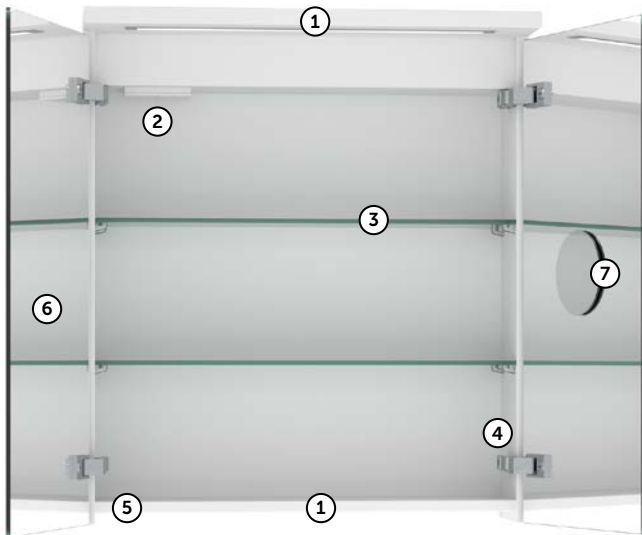

HIGHLIGHT-SPEGELSKÅP

- ① LED-belysning upptill och nedtill 4000 K.
- ② Dubbelt eluttag till höger eller vänster.
- ③ Två glashyllor vars höjd kan justeras.
- ④ Dolda gångjärn med dämpning.
- ⑤ Spegelskåpets botten är högre än speglarnas underkant. Därför behövs inga handtag.
- ⑥ Dubbelsidiga spegeldörrar som öppnar sig 128 °.
- ⑦ + Förstorande sminkspegel som tillval.