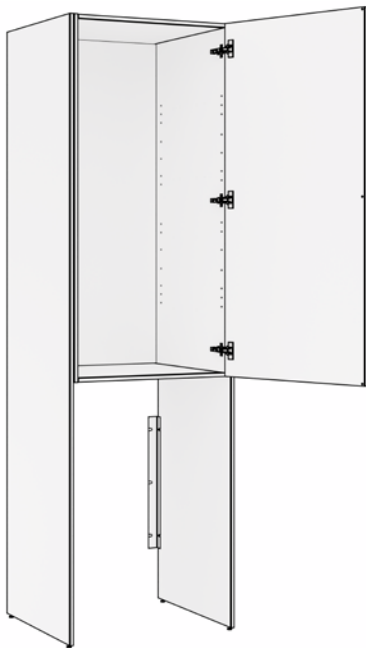

Djup cm	Bredd cm	Höjd cm	Artikelnr	Pris 1	Pris 2
43	63,2	210,8	ERGO445V/O	7 020	10 455
48	63,2	210,8	ERGO450V/O	7 375	11 320
58	63,2	210,8	ERGO460V/O	7 705	12 120

Välj luckupphängning V = vänster, O = höger

ERGO STORAGE LEVERANSINNEHÅLL

- Halvhögt skåp, 60 x 43/48/58 x 123,4 cm, valfri dörrhängning
- Två lösa frisidor med justerbara stödben, 210,8 x 43/48/58 x 1,6 cm
- Två mellanlistor, 123,4 x 10 x 1,6 cm

Fyra hyllor ingår som standard. Önskar du annat innehåll? Välj skåpets innehåll från AddOn-alternativen.

ERGO STORAGE kan kombineras med skåp som har en höjd på 196,1 cm. Välj handtag på s. 132.

* Observera att angiven höjd avser frisidans höjd utan justerbara stödben. Stödbenens höjd kan justeras mellan 7–25 mm.

MATERIALALTERNATIV

PRISGRUPP 1:

PRISGRUPP 2:

+ Välj innehåll

AO112
- hylla 1
- tvättkorg 1 st.
- förvaringskorg 2 st.

AO120
- hylla 1 st.
- tvättkorg 2 st.

AO211
- hylla 2 st.
- tvättkorg 1 st.
- förvaringskorg 1 st.

AO310
- hylla 3 st.
- tvättkorg 1 st.

AO400
- hylla 4 st.

AOP101
- ställning för städredskap 1 st.
- hylla 1 st.
- förvaringskorg 1 st.

Djup cm	Bredd cm	Artikelnr	Pris /pkt	Artikelnr	Pris /pkt	Artikelnr	Pris /pkt	Artikelnr	Pris /pkt	Artikelnr	Pris /pkt	Artikelnr	Pris /pkt
43	60	AO1126045	1 845	AO1206045	1 605	AO2116045	1 700	AO3106045	1 550	AO4006045	1 210	-	-
48	60	AO1126050	1 925	AO1206050	1 720	AO2116050	1 825	AO3106050	1 720	AO4006050	1 390	-	-
58	60	AO1126060	2 145	AO1206060	1 860	AO2116060	1 995	AO3106060	1 845	AO4006060	1 495	AOP1016060	1 700