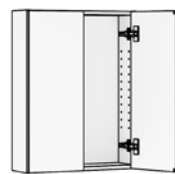

MED TVÅ LUCKOR
B:50-80 D:17 H:65,5