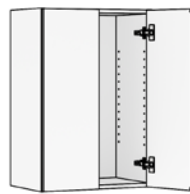

B:30-60 D:43/48/58 H:72,7

**UNDERSKÅP MED TVÅ LUCKOR**

B:60-80 D:43/48/58 H:72,7

**UNDERSKÅP MED TVÅ LÅDOR**

B:30-80 D:43/48/58 H:72,7

**TVÄTTSTÄLLSSKÅP MED TVÅ LÅDOR**

B:40-80 D:43/48/58 H:72,7

**UNDERSKÅP MED TVÅ LÅDOR OCH HYLLMEKANISM**

B:20-25 D:43/48/58 H:72,7

**LÅG FÖRVARINGSLÅDA**

B:40-80 D:43/48/58 H:29,4

**VÄGGSKÅP – HÖJD 36,4 CM**

B:60 D:58 H:36,4

**VÄGGSKÅP – HÖJD 58,6 CM****MED LUCKA**
B:30-60 D:20 H:58,6**MED TVÅ LUCKOR**
B:50-80 D:20 H:58,6**VÄGGSKÅP – HÖJD 58,6 CM****MED LUCKA**
B:30-60 D:33 H:58,6**MED TVÅ LUCKOR**
B:50-80 D:33 H:58,6**VÄGGSKÅP – HÖJD 65,5 CM****MED LUCKA**
B:30-60 D:17 H:65,5**MED TVÅ LUCKOR**
B:50-80 D:17 H:65,5**VÄGGSKÅP – HÖJD 72,7 CM****MED LUCKA**
B:30-60 D:33 H:72,7**MED TVÅ LUCKOR**
B:50-80 D:33 H:72,7**VÄGGSKÅP – HÖJD 85 CM****MED LUCKA**
B:30-60 D:20 H:85**MED TVÅ LUCKOR**
B:50-80 D:20 H:85