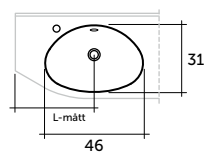

S-bassäng

M-bassäng

MONDO | BASSÄNGSTORLEKAR

S-bassäng, avsmalning vänster

S-bassäng, avsmalning höger

M-bassäng, avsmalning vänster

M-bassäng, avsmalning höger

STELLA TVÄTTSTÄLLSSKÅP MED TVÅ LÅDOR

B:42,5-122,5 D:35/40/45 H:64

Djup cm	Bredd cm	Artikelnr	Bassängstorlek	Pris 1	Pris 2
35*	42,5	AKS4035	S	10 910	11 570
	47,5	AKS4535	S	11 125	11 810
	52,5	AKS5035	S	11 390	12 060
	57,5	AKS5535	S	11 580	12 265
	62,5	AKS6035	S	11 835	12 530
40	57,5	AKS5540	M	13 885	14 580
	62,5	AKS6040	M	14 125	14 810
	72,5	AKS7040	M	14 605	15 275
	82,5	AKS8040	M	15 070	15 745
	92,5	AKS9040	M	15 650	16 315
	102,5	AKS10040	M	16 270	16 930
45	57,5	AKS5545	M	14 660	15 355
	62,5	AKS6045	M	14 925	15 620
	72,5	AKS7045	M	15 390	16 065
	82,5	AKS8045	M	15 845	16 540
	92,5	AKS9045	L	17 030	17 715
	102,5	AKS10045	L	17 660	18 330
	122,5	AKS12045	L	18 900	19 585