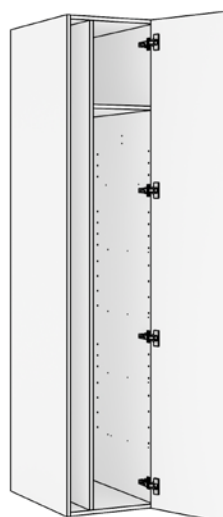

HÖGT FÖRVARINGSSKÅP

B:30-60 D:20-58 H:182

B:40-60 D:43/48/58 H:196,1

HÖGT STÄDSKÅP

B:40-60 D:43/48/58 H:182

B:40-60 D:43/48/58 H:196,1

DÄMPADE LUCKOR OCH LÅDOR

Luckorna är försedda med dämpade och justerbara gångjärn. Dämpningsmekanismen i gångjärnen säkerställer en sömlös och mjuk rörelse redan från en öppningsvinkel på 30 grader. Förvaringslådorna med inbyggda dämpare har 3D-justerbarhet: höjd-, sid- och lutningsjustering.