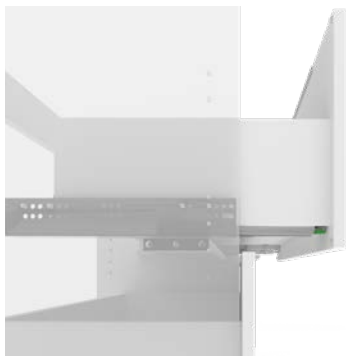

HÖGT FÖRVARINGSSKÅP

B:30-60 D:20-58 H:182

B:40-60 D:43/48/58 H:196,1

HÖGT STÄDSKÅP

B:40-60 D:43/48/58 H:182

B:40-60 D:43/48/58 H:196,1

DÄMPADE LUCKOR OCH LÅDOR

Luckorna är försedda med dämpade och justerbara gångjärn. Dämpningsmekanismen i gångjärnen säkerställer en sömlös och mjuk rörelse redan från en öppningsvinkel på 30 grader. Förvaringslådorna med inbyggda dämpare har 3D-justerbarhet: höjd-, sid- och lutningsjustering.