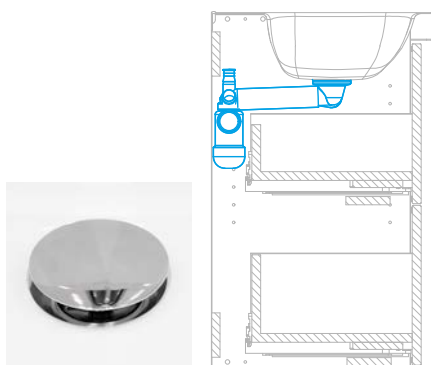

BOTTENVENTIL OCH VATTENLÅS

I Stella-, Trend-, och Mondo-tvättställsskåpen ingår bottenventil, bräddavlopp samt ett komplett vattenlås med utloppsrör. Standardfärgen på bottenventilen och bräddavloppet är krom.