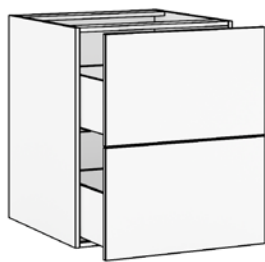

MATERIALALTERNATIV

PRISGRUPP 1:

	Matt vitt (MW)
	Ljus ek (E2)
	Svart trä (MP2)

PRISGRUPP 2:

	Målad vit (O1)
	Matt greige (MG)
	Brun ask (RS2)

TVÄTTSTÄLLSSKÅP MED TVÅ LÅDOR

B:40-80 D:43/48/58 H:72,7

Djup cm	Bredd cm	Artikelnr	Pris 1	Pris 2
43	40	BK7L2A4045	6 260	6 955
	45	BK7L2A4545	6 340	7 055
	50	BK7L2A5045	6 420	7 160
	55	BK7L2A5545	6 500	7 260
	60	BK7L2A6045	6 580	7 365
	70	BK7L2A7045	6 735	7 570
	80	BK7L2A8045	6 895	7 775
48	40	BK7L2A4050	6 510	7 295
	45	BK7L2A4550	6 590	7 400
	50	BK7L2A5050	6 670	7 500
	55	BK7L2A5550	6 750	7 605
	60	BK7L2A6050	6 830	7 695
	70	BK7L2A7050	6 990	7 900
	80	BK7L2A8050	7 150	8 095
58	40	BK7L2A4060	7 010	7 980
	45	BK7L2A4560	7 090	8 085
	50	BK7L2A5060	7 170	8 185
	55	BK7L2A5560	7 250	8 290
	60	BK7L2A6060	7 330	8 355
	70	BK7L2A7060	7 490	8 560
	80	BK7L2A8060	7 650	8 730