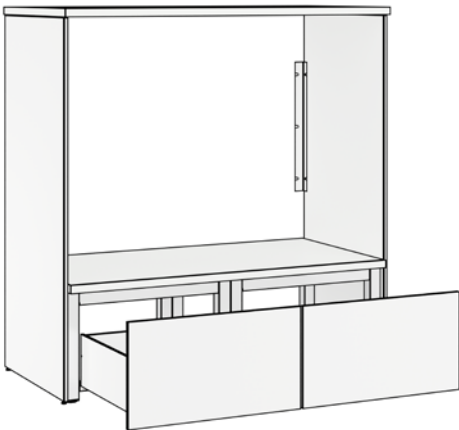

ERGO DOUBLE

B:124 D:60 H:128,5

Djup cm	Bredd cm	Höjd cm	Artikelnr	Pris 1	Pris 2
60	124	128,5	ERGO2	17 990	19 620

ERGO SINGLE – LEVERANSINNEHÅLL

- Låda med aluminiumställning
- Två lösa frisidor med justerbara stödben, 125* x 58 x 1,6 cm
- Laminatbänkskiva, 60 x 60 x 3 cm
- Laminatbänkskiva, 64 x 60 x 3 cm