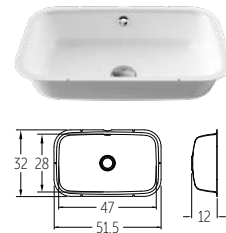

ONNI-HANDFAT