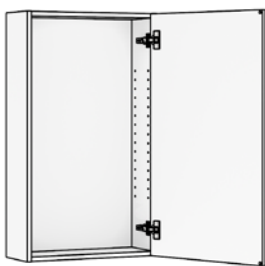

VÄGGSKÅP MED LUCKA

B:30-60 D:20 H:85

Välj luckupphängning V = vänster, O = höger

Djup cm	Bredd cm	Artikelnr	Pris 1	Pris 2
20	30	YK9O3020V/O	2 430	3 180
	35	YK9O3520V/O	2 520	3 305
	40	YK9O4020V/O	2 600	3 420
	45	YK9O4520V/O	2 680	3 510
	50	YK9O5020V/O	2 745	3 600
	55	YK9O5520V/O	2 840	3 740
	60	YK9O6020V/O	2 920	3 865