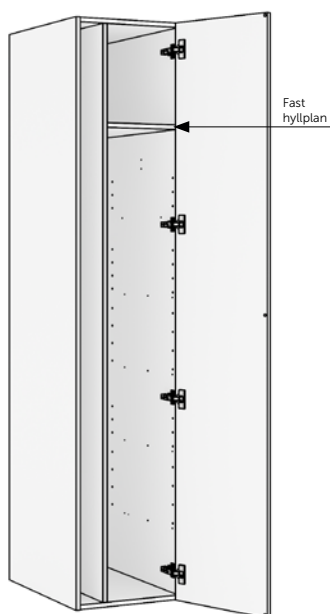

MATERIALALTERNATIV

PRISGRUPP 1:

PRISGRUPP 2:

STÄDSKÅP MED LUCKA OCH SKÅPAVDELARE

B:40-60 D:43/48/58 H:196,1

Välj luckupphängning V = vänster, O = höger

Djup cm	Bredd cm	Artikelnr	Pris 1	Pris 2
43	40	KK20T4045V/O	5 790	8 585
	45	KK20T4545V/O	6 020	8 890
	50	KK20T5045V/O	6 225	9 210
48	40	KK20T4050V/O	6 075	9 245
	45	KK20T4550V/O	6 280	9 565
	50	KK20T5050V/O	6 500	9 885
58	40	KK20T4060V/O	6 325	9 885
	45	KK20T4560V/O	6 545	10 235
	50	KK20T5060V/O	6 770	10 570
	55	KK20T5560V/O	7 000	10 910
	60	KK20T6060V/O	7 215	11 230