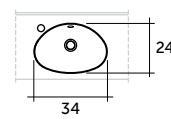

TREND | BASSÄNGSTORLEKAR

S-bassäng