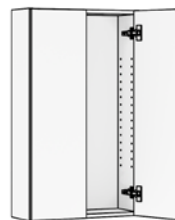

B:30-60 D:43/48/58 H:72,7

**UNDERSKÅP MED TVÅ LUCKOR**

B:60-80 D:43/48/58 H:72,7

**UNDERSKÅP MED TVÅ LÅDOR**

B:30-80 D:43/48/58 H:72,7

**TVÄTTSTÄLLSSKÅP MED TVÅ LÅDOR**

B:40-80 D:43/48/58 H:72,7

**UNDERSKÅP MED TVÅ LÅDOR OCH HYLLMEKANISM**

B:20-25 D:43/48/58 H:72,7

**LÅG FÖRVARINGSLÅDA**

B:40-80 D:43/48/58 H:29,4

**VÄGGSKÅP – HÖJD 36,4 CM**

B:60 D:58 H:36,4

**VÄGGSKÅP – HÖJD 58,6 CM****MED LUCKA**
B:30-60 D:20 H:58,6**MED TVÅ LUCKOR**
B:50-80 D:20 H:58,6**VÄGGSKÅP – HÖJD 58,6 CM****MED LUCKA**
B:30-60 D:33 H:58,6**MED TVÅ LUCKOR**
B:50-80 D:33 H:58,6**VÄGGSKÅP – HÖJD 65,5 CM****MED LUCKA**
B:30-60 D:17 H:65,5**MED TVÅ LUCKOR**
B:50-80 D:17 H:65,5**VÄGGSKÅP – HÖJD 72,7 CM****MED LUCKA**
B:30-60 D:33 H:72,7**MED TVÅ LUCKOR**
B:50-80 D:33 H:72,7**VÄGGSKÅP – HÖJD 85 CM****MED LUCKA**
B:30-60 D:20 H:85**MED TVÅ LUCKOR**
B:50-80 D:20 H:85