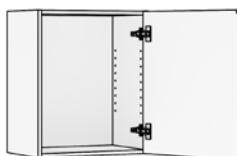

VÄGGSKÅP – HÖJD 58,6 CM

MED LUCKA
B:30-60 D:33 H:58,6