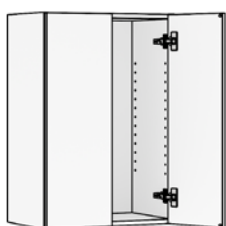

VÄGGSKÅP MED TVÅ LUCKOR

B:50-80 D:33 H:72,7

Djup cm	Bredd cm	Artikelnr	Pris 1	Pris 2
33	50	YK7O5035	3 090	4 070
	55	YK7O5535	3 180	4 195
	60	YK7O6035	3 250	4 300
	70	YK7O7035	3 430	4 535
	80	YK7O8035	3 600	4 790

+ Välj innehåll

AO100
- hylla 1 st.

AO200
- hylla 2 st.

Djup cm	Bredd cm	Artikelnr	Pris /pkt	Artikelnr	Pris /pkt
33	30	AO1003035	295	AO2003035	500
	35	AO1003535	310	AO2003535	525
	40	AO1004035	320	AO2004035	545
	45	AO1004535	330	AO2004535	570
	50	AO1005035	340	AO2005035	595
	55	AO1005535	355	AO2005535	615
	60	AO1006035	365	AO2006035	640
	70	AO1007035	390	AO2007035	685
	80	AO1008035	400	AO2008035	705