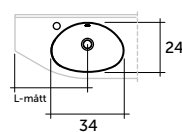

S-bassäng

M-bassäng

MONDO | BASSÄNGSTORLEKAR

S-bassäng, avsmalning vänster

S-bassäng, avsmalning höger

M-bassäng, avsmalning vänster

M-bassäng, avsmalning höger

STELLA TVÄTTSTÄLLSSKÅP MED TVÅ LÅDOR

B:42,5-122,5 D:35/40/45 H:64

Djup cm	Bredd cm	Artikelnr	Bassängstorlek	Pris 1	Pris 2
35*	42,5	AKS4035	S	10 910	11 570
	47,5	AKS4535	S	11 125	11 810
	52,5	AKS5035	S	11 390	12 060
	57,5	AKS5535	S	11 580	12 265
	62,5	AKS6035	S	11 835	12 530
40	57,5	AKS5540	M	13 885	14 580
	62,5	AKS6040	M	14 125	14 810
	72,5	AKS7040	M	14 605	15 275
	82,5	AKS8040	M	15 070	15 745
	92,5	AKS9040	M	15 650	16 315
	102,5	AKS10040	M	16 270	16 930
45	57,5	AKS5545	M	14 660	15 355
	62,5	AKS6045	M	14 925	15 620
	72,5	AKS7045	M	15 390	16 065
	82,5	AKS8045	M	15 845	16 540
	92,5	AKS9045	L	17 030	17 715
	102,5	AKS10045	L	17 660	18 330
	122,5	AKS12045	L	18 900	19 585