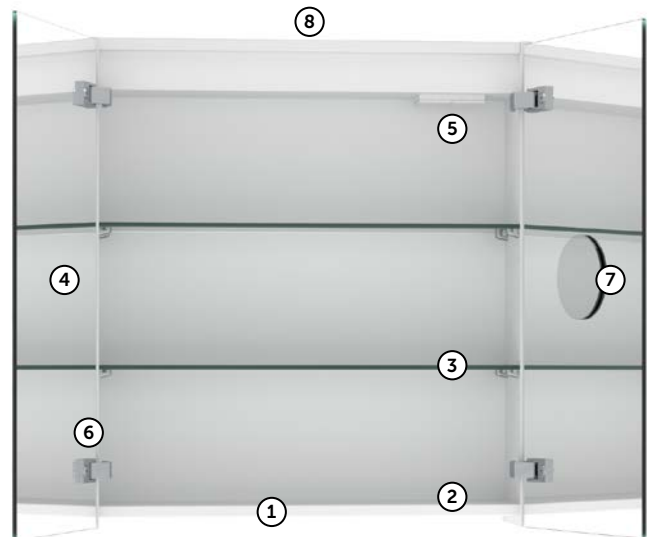

CHOICE-SPEGELSKÅP

- ① LED-tvättställsbelysning 4000 K.
- ② Spegelskåpets botten är högre än speglarnas underkant. Därför behövs inga handtag.
- ③ Två glashyllor vars höjd kan justeras.
- ④ Dubbelsidiga spegeldörrar som öppnar sig 128 °.
- ⑤ Dubbelt eluttag till höger eller vänster.
- ⑥ Dolda gångjärn med dämpning.
- ⑦ + Förstorande sminkspegel som tillval.
- ⑧ + Belysning som tillval.