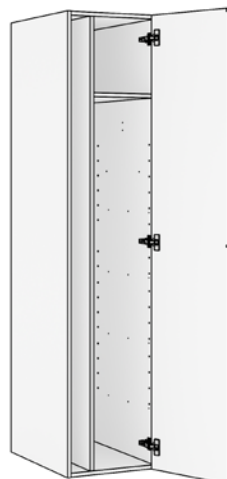

HÖGT FÖRVARINGSSKÅP

B:30-60 D:20-58 H:182

B:40-60 D:43/48/58 H:196,1

HÖGT STÄDSKÅP

B:40-60 D:43/48/58 H:182

B:40-60 D:43/48/58 H:196,1

DÄMPADE LUCKOR OCH LÅDOR

Luckorna är försedda med dämpade och justerbara gångjärn. Dämpningsmekanismen i gångjärnen säkerställer en sömlös och mjuk rörelse redan från en öppningsvinkel på 30 grader. Förvaringslådorna med inbyggda dämpare har 3D-justerbarhet: höjd-, sid- och lutningsjustering.