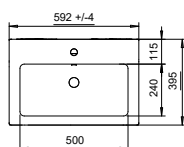

ASTRA TVÄTTSTÄLLSSKÅP MED TVÅ LÅDOR

B:60 D:40 H:60