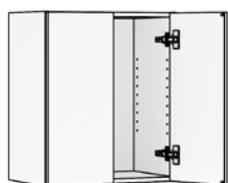

VÄGGSKÅP MED TVÅ LUCKOR

B:50-80 D:20 H:58,6

Djup cm	Bredd cm	Artikelnr	Pris 1	Pris 2
20	50	YK6O5020	2 985	3 830
	55	YK6O5520	3 080	3 955
	60	YK6O6020	3 145	4 060
	70	YK6O7020	3 315	4 285
	80	YK6O8020	3 465	4 515

+ Välj innehåll

AO100
- hylla 1 st.

AO200
- hylla 2 st.

Djup cm	Bredd cm	AO100 - hylla 1 st.		AO200 - hylla 2 st.	
		Artikelnr	Pris /pkt	Artikelnr	Pris /pkt
20	30	AO1003020	260	AO2003020	420
	35	AO1003520	275	AO2003520	445
	40	AO1004020	275	AO2004020	445
	45	AO1004520	285	AO2004520	465
	50	AO1005020	285	AO2005020	465
	55	AO1005520	295	AO2005520	500
	60	AO1006020	295	AO2006020	500
	80	AO1008020	330	AO2008020	570

LEVERANSINNEHÅLL FÖR VÄGGSKÅP (HÖJD 58,6 CM)

Förvaringskåp med en eller två luckor där stomme och luckor alltid matchar i samma färg. Anpassa skåpets inredning från AddOn-sortimentet efter dina behov. Skåpet levereras färdigmonterat och du kan välja färg samt fullända helheten med ett handtag, tillgängligt som ett tillval. Se våra handtagsalternativ på sidan 132.

MATERIALALTERNATIV

PRISGRUPP 1:

	Matt vitt (MW)
	Ljus ek (E2)
	Svart trä (MP2)

PRISGRUPP 2:

	Målad vit (01)
	Matt greige (MG)
	Brun ask (RS2)