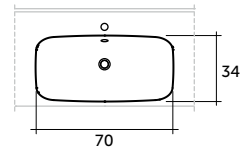

BREDD CM	DJUP 45		
	STELLA	TREND	MONDO
42,5			
47,5			
52,5			
57,5			
62,5			
67,5			 
72,5			 
77,5			 
82,5			 
92,5			
102,5			
122,5			

STELLA | BASSÄNGSTORLEKAR

S-bassäng

M-bassäng

L-bassäng

TREND | BASSÄNGSTORLEKAR