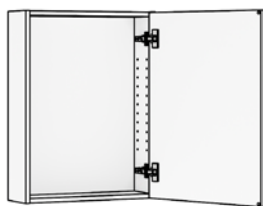

VÄGGSKÅP MED LUCKA

B:30-60 D:17 H:65,5

Välj luckupphängning V = vänster, O = höger

Djup cm	Bredd cm	Artikelnr	Pris 1	Pris 2
17	30	YKPKO3017V/O	2 245	2 745
	35	YKPKO3517V/O	2 315	2 850
	40	YKPKO4017V/O	2 385	2 955
	45	YKPKO4517V/O	2 440	3 030
	50	YKPKO5017V/O	2 495	3 110
	55	YKPKO5517V/O	2 575	3 250
	60	YKPKO6017V/O	2 635	3 365