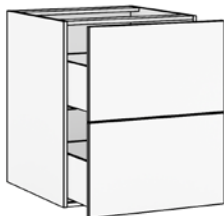

B:30-60 D:43/48/58 H:72,7

**UNDERSKÅP MED TVÅ LUCKOR**

B:60-80 D:43/48/58 H:72,7

**UNDERSKÅP MED TVÅ LÅDOR**

B:30-80 D:43/48/58 H:72,7

**TVÄTTSTÄLLSSKÅP MED TVÅ LÅDOR**

B:40-80 D:43/48/58 H:72,7

**UNDERSKÅP MED TVÅ LÅDOR OCH HYLLMEKANISM**

B:20-25 D:43/48/58 H:72,7

**LÅG FÖRVARINGSLÅDA**

B:40-80 D:43/48/58 H:29,4

**VÄGGSKÅP – HÖJD 36,4 CM**

B:60 D:58 H:36,4

**VÄGGSKÅP – HÖJD 58,6 CM****MED LUCKA**
B:30-60 D:20 H:58,6**MED TVÅ LUCKOR**
B:50-80 D:20 H:58,6**VÄGGSKÅP – HÖJD 58,6 CM****MED LUCKA**
B:30-60 D:33 H:58,6**MED TVÅ LUCKOR**
B:50-80 D:33 H:58,6**VÄGGSKÅP – HÖJD 65,5 CM****MED LUCKA**
B:30-60 D:17 H:65,5**MED TVÅ LUCKOR**
B:50-80 D:17 H:65,5**VÄGGSKÅP – HÖJD 72,7 CM****MED LUCKA**
B:30-60 D:33 H:72,7**MED TVÅ LUCKOR**
B:50-80 D:33 H:72,7**VÄGGSKÅP – HÖJD 85 CM****MED LUCKA**
B:30-60 D:20 H:85**MED TVÅ LUCKOR**
B:50-80 D:20 H:85