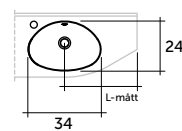

S-bassäng

M-bassäng

MONDO | BASSÄNGSTORLEKAR

S-bassäng, avsmalning vänster

S-bassäng, avsmalning höger

M-bassäng, avsmalning vänster

M-bassäng, avsmalning höger

STELLA TVÄTTSTÄLLSSKÅP MED TVÅ LÅDOR

B:42,5-122,5 D:35/40/45 H:64

Djup cm	Bredd cm	Artikelnr	Bassängstorlek	Pris 1	Pris 2
35*	42,5	AKS4035	S	10 910	11 570
	47,5	AKS4535	S	11 125	11 810
	52,5	AKS5035	S	11 390	12 060
	57,5	AKS5535	S	11 580	12 265
	62,5	AKS6035	S	11 835	12 530
40	57,5	AKS5540	M	13 885	14 580
	62,5	AKS6040	M	14 125	14 810
	72,5	AKS7040	M	14 605	15 275
	82,5	AKS8040	M	15 070	15 745
	92,5	AKS9040	M	15 650	16 315
	102,5	AKS10040	M	16 270	16 930
45	57,5	AKS5545	M	14 660	15 355
	62,5	AKS6045	M	14 925	15 620
	72,5	AKS7045	M	15 390	16 065
	82,5	AKS8045	M	15 845	16 540
	92,5	AKS9045	L	17 030	17 715
	102,5	AKS10045	L	17 660	18 330
	122,5	AKS12045	L	18 900	19 585