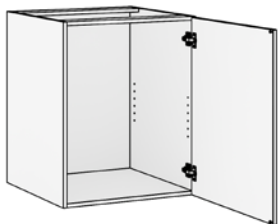

B:30-60 D:43/48/58 H:72,7

**UNDERSKÅP MED TVÅ LUCKOR**

B:60-80 D:43/48/58 H:72,7

**UNDERSKÅP MED TVÅ LÅDOR**

B:30-80 D:43/48/58 H:72,7

**TVÄTTSTÄLLSSKÅP MED TVÅ LÅDOR**

B:40-80 D:43/48/58 H:72,7

**UNDERSKÅP MED TVÅ LÅDOR OCH HYLLMEKANISM**