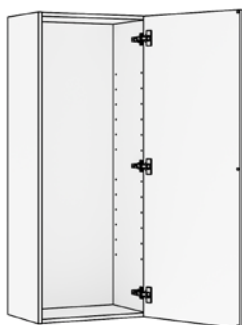

ERGO TVÄTTMASKINSSKÅP

ERGO SINGLE
B:64 D:60 H:128,5

ERGO DOUBLE
B:124 D:60 H:128,5

ERGO TOWER
B:63,2 cm D:58 H:210,8

ERGO STORAGE
B:63,2 cm D:43/48/58 H:210,8

HALVHÖGT FÖRVARINGSSKÅP

B:30-60 D:20-58 H:123,4