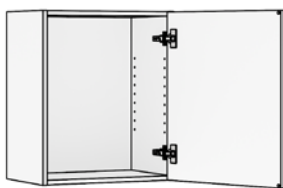

VÄGGSKÅP MED LUCKA

B:30-60 D:33 H:58,6

Välj luckupphängning V = vänster, O = höger

Djup cm	Bredd cm	Artikelnr	Pris 1	Pris 2
33	30	YK6O3035V/O	2 385	3 080
	35	YK6O3535V/O	2 475	3 190
	40	YK6O4035V/O	2 555	3 305
	45	YK6O4535V/O	2 620	3 395
	50	YK6O5035V/O	2 690	3 490
	55	YK6O5535V/O	2 780	3 625
	60	YK6O6035V/O	2 850	3 740