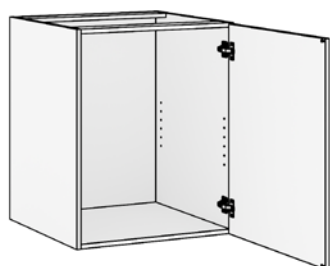

B:30-80 D:43/48/58 H:72,7

Välj luckupphängning V = vänster, O = höger

Djup cm	Bredd cm	Artikelnr	Pris 1	Pris 2	Luckor (st)
43	30	BK7O3045V/O	3 525	4 205	1
	35	BK7O3545V/O	3 590	4 300	1
	40	BK7O4045V/O	3 660	4 390	1
	45	BK7O4545V/O	3 730	4 480	1
	50	BK7O5045V/O	3 795	4 570	1
	55	BK7O5545V/O	3 875	4 665	1
	60	BK7O6045V/O	3 945	4 755	1
	60	BK7O6045	4 265	5 155	2
	70	BK7O7045	4 410	5 335	2
	80	BK7O8045	4 560	5 520	2
48	30	BK7O3050V/O	3 580	4 330	1
	35	BK7O3550V/O	3 660	4 425	1
	40	BK7O4050V/O	3 730	4 515	1
	45	BK7O4550V/O	3 810	4 605	1
	50	BK7O5050V/O	3 875	4 695	1
	55	BK7O5550V/O	3 955	4 800	1
	60	BK7O6050V/O	4 025	4 890	1
	60	BK7O6050	4 345	5 290	2
	70	BK7O7050	4 490	5 485	2
	80	BK7O8050	4 640	5 675	2
58	30	BK7O3060V/O	3 695	4 585	1
	35	BK7O3560V/O	3 795	4 675	1
	40	BK7O4060V/O	3 865	4 765	1
	45	BK7O4560V/O	3 965	4 855	1
	50	BK7O5060V/O	4 035	4 950	1
	55	BK7O5560V/O	4 115	5 075	1
	60	BK7O6060V/O	4 185	5 165	1
	60	BK7O6060	4 505	5 565	2
	70	BK7O7060	4 650	5 780	2
	80	BK7O8060	4 800	5 995	2