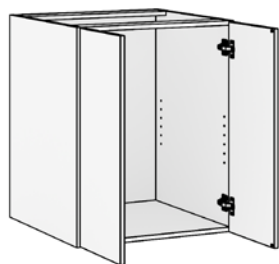

B:30-80 D:43/48/58 H:72,7

Välj luckupphängning V = vänster, O = höger

Djup cm	Bredd cm	Artikelnr	Pris 1	Pris 2	Luckor (st)
43	30	BK7O3045V/O	3 525	4 205	1
	35	BK7O3545V/O	3 590	4 300	1
	40	BK7O4045V/O	3 660	4 390	1
	45	BK7O4545V/O	3 730	4 480	1
	50	BK7O5045V/O	3 795	4 570	1
	55	BK7O5545V/O	3 875	4 665	1
	60	BK7O6045V/O	3 945	4 755	1
	60	BK7O6045	4 265	5 155	2
	70	BK7O7045	4 410	5 335	2
	80	BK7O8045	4 560	5 520	2
48	30	BK7O3050V/O	3 580	4 330	1
	35	BK7O3550V/O	3 660	4 425	1
	40	BK7O4050V/O	3 730	4 515	1
	45	BK7O4550V/O	3 810	4 605	1
	50	BK7O5050V/O	3 875	4 695	1
	55	BK7O5550V/O	3 955	4 800	1
	60	BK7O6050V/O	4 025	4 890	1
	60	BK7O6050	4 345	5 290	2
	70	BK7O7050	4 490	5 485	2
	80	BK7O8050	4 640	5 675	2
58	30	BK7O3060V/O	3 695	4 585	1
	35	BK7O3560V/O	3 795	4 675	1
	40	BK7O4060V/O	3 865	4 765	1
	45	BK7O4560V/O	3 965	4 855	1
	50	BK7O5060V/O	4 035	4 950	1
	55	BK7O5560V/O	4 115	5 075	1
	60	BK7O6060V/O	4 185	5 165	1
	60	BK7O6060	4 505	5 565	2
	70	BK7O7060	4 650	5 780	2
	80	BK7O8060	4 800	5 995	2