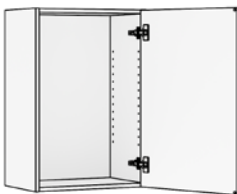

B:30-60 D:43/48/58 H:72,7

**UNDERSKÅP MED TVÅ LUCKOR**

B:60-80 D:43/48/58 H:72,7

**UNDERSKÅP MED TVÅ LÅDOR**

B:30-80 D:43/48/58 H:72,7

**TVÄTTSTÄLLSSKÅP MED TVÅ LÅDOR**

B:40-80 D:43/48/58 H:72,7

**UNDERSKÅP MED TVÅ LÅDOR OCH HYLLMEKANISM**

B:20-25 D:43/48/58 H:72,7

**LÅG FÖRVARINGSLÅDA**

B:40-80 D:43/48/58 H:29,4

**VÄGGSKÅP – HÖJD 36,4 CM**

B:60 D:58 H:36,4

**VÄGGSKÅP – HÖJD 58,6 CM****MED LUCKA**
B:30-60 D:20 H:58,6**MED TVÅ LUCKOR**
B:50-80 D:20 H:58,6**VÄGGSKÅP – HÖJD 58,6 CM****MED LUCKA**
B:30-60 D:33 H:58,6**MED TVÅ LUCKOR**
B:50-80 D:33 H:58,6**VÄGGSKÅP – HÖJD 65,5 CM****MED LUCKA**
B:30-60 D:17 H:65,5**MED TVÅ LUCKOR**
B:50-80 D:17 H:65,5**VÄGGSKÅP – HÖJD 72,7 CM****MED LUCKA**
B:30-60 D:33 H:72,7**MED TVÅ LUCKOR**
B:50-80 D:33 H:72,7**VÄGGSKÅP – HÖJD 85 CM****MED LUCKA**
B:30-60 D:20 H:85**MED TVÅ LUCKOR**
B:50-80 D:20 H:85