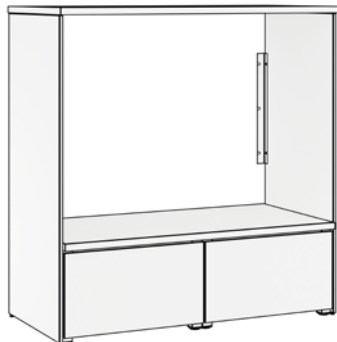

B:20-25 D:43/48/58 H:72,7

**LÅG FÖRVARINGSLÅDA**

B:40-80 D:43/48/58 H:29,4

**VÄGGSKÅP – HÖJD 36,4 CM**

B:60 D:58 H:36,4

**VÄGGSKÅP – HÖJD 58,6 CM****MED LUCKA**
B:30-60 D:20 H:58,6**MED TVÅ LUCKOR**
B:50-80 D:20 H:58,6**VÄGGSKÅP – HÖJD 58,6 CM****MED LUCKA**
B:30-60 D:33 H:58,6**MED TVÅ LUCKOR**
B:50-80 D:33 H:58,6**VÄGGSKÅP – HÖJD 65,5 CM****MED LUCKA**
B:30-60 D:17 H:65,5**MED TVÅ LUCKOR**
B:50-80 D:17 H:65,5**VÄGGSKÅP – HÖJD 72,7 CM****MED LUCKA**
B:30-60 D:33 H:72,7**MED TVÅ LUCKOR**
B:50-80 D:33 H:72,7**VÄGGSKÅP – HÖJD 85 CM****MED LUCKA**
B:30-60 D:20 H:85**MED TVÅ LUCKOR**
B:50-80 D:20 H:85

ERGO TVÄTTMASKINSSKÅP

ERGO SINGLE
B:64 D:60 H:128,5

ERGO DOUBLE
B:124 D:60 H:128,5

ERGO TOWER
B:63,2 cm D:58 H:210,8

ERGO STORAGE
B:63,2 cm D:43/48/58 H:210,8

HALVHÖGT FÖRVARINGSSKÅP

B:30-60 D:20-58 H:123,4