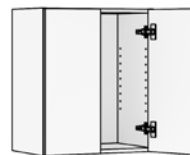

MED TVÅ LUCKOR
B:50-80 D:20 H:58,6