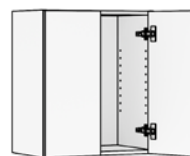

MED TVÅ LUCKOR
B:50-80 D:33 H:58,6