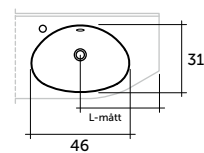

S-bassäng

M-bassäng

MONDO | BASSÄNGSTORLEKAR

S-bassäng, avsmalning vänster

S-bassäng, avsmalning höger

M-bassäng, avsmalning vänster

M-bassäng, avsmalning höger

STELLA TVÄTTSTÄLLSSKÅP MED TVÅ LÅDOR

B:42,5-122,5 D:35/40/45 H:64

Djup cm	Bredd cm	Artikelnr	Bassängstorlek	Pris 1	Pris 2
35*	42,5	AKS4035	S	10 910	11 570
	47,5	AKS4535	S	11 125	11 810
	52,5	AKS5035	S	11 390	12 060
	57,5	AKS5535	S	11 580	12 265
	62,5	AKS6035	S	11 835	12 530
40	57,5	AKS5540	M	13 885	14 580
	62,5	AKS6040	M	14 125	14 810
	72,5	AKS7040	M	14 605	15 275
	82,5	AKS8040	M	15 070	15 745
	92,5	AKS9040	M	15 650	16 315
	102,5	AKS10040	M	16 270	16 930
45	57,5	AKS5545	M	14 660	15 355
	62,5	AKS6045	M	14 925	15 620
	72,5	AKS7045	M	15 390	16 065
	82,5	AKS8045	M	15 845	16 540
	92,5	AKS9045	L	17 030	17 715
	102,5	AKS10045	L	17 660	18 330
	122,5	AKS12045	L	18 900	19 585