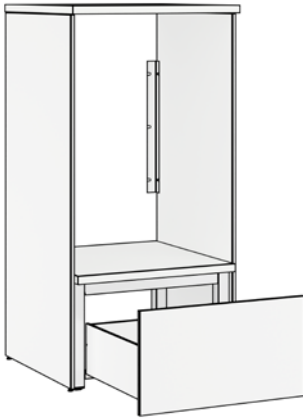

ERGO SINGLE

B:64 D:60 H:128,5

Djup cm	Bredd cm	Höjd cm	Artikelnr	Pris 1	Pris 2
60	64	128,5	ERGO1	10 365	11 630