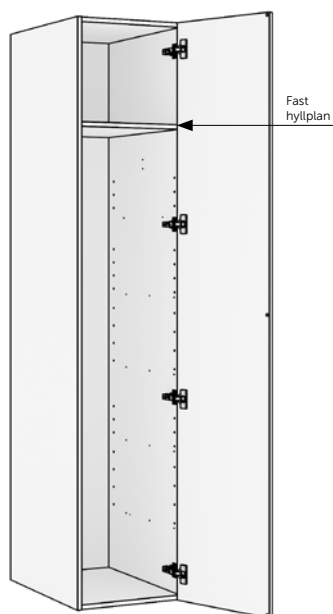

HÖGSKÅP MED LUCKA

B:40-60 D:43/48/58 H:196,1

Välj luckupphängning V = vänster, O = höger

Djup cm	Bredd cm	Artikelnr	Pris 1	Pris 2
43	40	KK20O4045V/O	5 050	7 845
	45	KK20O4545V/O	5 280	8 150
	50	KK20O5045V/O	5 485	8 470
48	40	KK20O4050V/O	5 335	8 505
	45	KK20O4550V/O	5 540	8 825
	50	KK20O5050V/O	5 755	9 145
58	40	KK20O4060V/O	5 585	9 145
	45	KK20O4560V/O	5 805	9 495
	50	KK20O5060V/O	6 030	9 825
	55	KK20O5560V/O	6 260	10 170
	60	KK20O6060V/O	6 475	10 490

+ Välj innehåll

Djup cm	Bredd cm	AO211 - hylla 2 st. - tvättkorg 1 st. - förvaringskorg 1 st.		AO212 - hylla 2 st. - tvättkorg 1 st. - förvaringskorg 2 st.		AO220 - hylla 2 st. - tvättkorg 2 st.		AO300 - hylla 3 st.		AO310 - hylla 3 st. - tvättkorg 1 st.		AOS - ställning för städredskap 1 st.		AOT100 - klädstång 1 st. - hylla 1 st.	
		Artikelnr	Pris /pkt	Artikelnr	Pris /pkt	Artikelnr	Pris /pkt	Artikelnr	Pris /pkt	Artikelnr	Pris /pkt	Artikelnr	Pris /pkt	Artikelnr	Pris /pkt
43	40	AO2114045	1 435	AO2124045	1 755	AO2204045	1 655	AO3004045	800	AO3104045	1 335	-	-	AOT1004045	420
	45	AO2114545	1 505	AO2124545	1 845	AO2204545	1 720	AO3004545	830	AO3104545	1 390	-	-	-	-
	50	AO2115045	1 575	AO2125045	1 925	AO2205045	1 815	AO3005045	865	AO3105045	1 470	-	-	AOT1005045	455
48	40	AO2114050	1 530	AO2124050	1 870	AO2204050	1 745	AO3004050	865	AO3104050	1 435	AOS50	650	AOT1004050	445
	45	AO2114550	1 620	AO2124550	1 970	AO2204550	1 860	AO3004550	935	AO3104550	1 540	AOS50	650	-	-
	50	AO2115050	1 700	AO2125050	2 075	AO2205050	1 950	AO3005050	970	AO3105050	1 605	AOS50	650	AOT1005050	500
58	40	AO2114060	1 655	AO2124060	2 050	AO2204060	1 835	AO3004060	935	AO3104060	1 530	AOS60	705	AOT1004060	465
	45	AO2114560	1 745	AO2124560	2 165	AO2204560	1 925	AO3004560	1 005	AO3104560	1 620	AOS60	705	-	-
	50	AO2115060	1 800	AO2125060	2 225	AO2205060	2 020	AO3005060	1 035	AO3105060	1 685	AOS60	705	AOT1005060	525
	55	AO2115560	1 915	AO2125560	2 370	AO2205560	2 130	AO3005560	1 105	AO3105560	1 790	AOS60	705	-	-
	60	AO2116060	1 995	AO2126060	2 495	AO2206060	2 200	AO3006060	1 140	AO3106060	1 845	AOS60	705	AOT1006060	570

LEVERANSINNEHÅLL FÖR HÖGSKÅP

Rymligt förvaringskåp med en lucka och en fast hylla, där stomme och lucka alltid är i samma färg. Välj skåpets inredning från AddOn-sortimentet och anpassa det efter dina behov. Skåpet levereras färdigmonterat och kan fulländas med handtag som tillval. Se alternativen på sidan 132.

MATERIALALTERNATIV

PRISGRUPP 1:

PRISGRUPP 2: