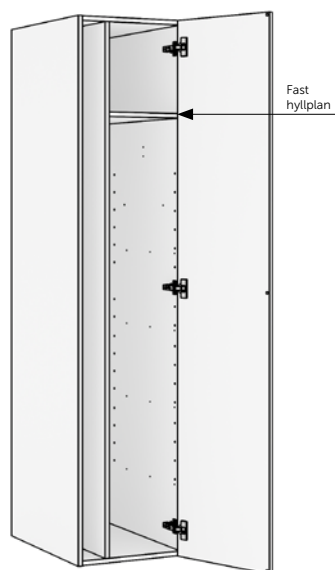

MATERIALALTERNATIV

PRISGRUPP 1:

PRISGRUPP 2:

STÄDSKÅP MED LUCKA OCH SKÅPAVDELARE

B:40-60 D:43/48/58 H:182

Välj luckupphängning V = vänster, O = höger

Djup cm	Bredd cm	Artikelnr	Pris 1	Pris 2
43	40	KK18T4045V/O	5 280	7 810
	45	KK18T4545V/O	5 485	8 095
	50	KK18T5045V/O	5 665	8 380
48	40	KK18T4050V/O	5 530	8 415
	45	KK18T4550V/O	5 725	8 710
	50	KK18T5050V/O	5 915	8 995
58	40	KK18T4060V/O	5 755	8 995
	45	KK18T4560V/O	5 960	9 315
	50	KK18T5060V/O	6 165	9 620
	55	KK18T5560V/O	6 375	9 930
	60	KK18T6060V/O	6 565	10 215