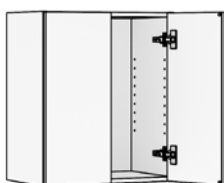

VÄGGSKÅP MED TVÅ LUCKOR

B:50-80 D:33 H:58,6

Djup cm	Bredd cm	Artikelnr	Pris 1	Pris 2
33	50	YK6O5035	3 055	3 990
	55	YK6O5535	3 145	4 115
	60	YK6O6035	3 215	4 220
	70	YK6O7035	3 395	4 455
	80	YK6O8035	3 555	4 695

+ Välj innehåll

AO100
- hylla 1 st.

AO200
- hylla 2 st.

Djup cm	Bredd cm	Artikelnr	Pris /pkt	Artikelnr	Pris /pkt
33	30	AO1003035	295	AO2003035	500
	35	AO1003535	310	AO2003535	525
	40	AO1004035	320	AO2004035	545
	45	AO1004535	330	AO2004535	570
	50	AO1005035	340	AO2005035	595
	55	AO1005535	355	AO2005535	615
	60	AO1006035	365	AO2006035	640
	70	AO1007035	390	AO2007035	685
80	AO1008035	400	AO2008035	705	

LEVERANSINNEHÅLL FÖR VÄGGSKÅP (HÖJD 58,6 CM)

Förvaringsskåp med en eller två luckor där stomme och luckor alltid matchar i samma färg. Anpassa skåpets inredning från AddOn-sortimentet efter dina behov. Skåpet levereras färdigmonterat och du kan välja färg samt fullända helheten med ett handtag, tillgängligt som ett tillval. Se våra handtagsalternativ på sidan 132.

MATERIALALTERNATIV

PRISGRUPP 1:

	Matt vitt (MW)
	Ljus ek (E2)
	Svart trä (MP2)

PRISGRUPP 2:

	Målad vit (O1)
	Matt greige (MG)
	Brun ask (RS2)