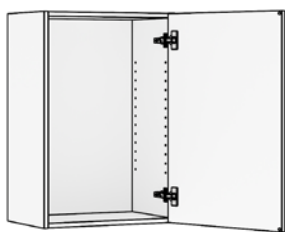

VÄGGSKÅP MED LUCKA

B:30-60 D:33 H:72,7

Välj luckupphängning V/O.

Djup cm	Bredd cm	Artikelnr	Pris 1	Pris 2
33	30	YK7O3035V/O	2 405	3 135
	35	YK7O3535V/O	2 495	3 250
	40	YK7O4035V/O	2 575	3 365
	45	YK7O4535V/O	2 655	3 455
	50	YK7O5035V/O	2 725	3 545
	55	YK7O5535V/O	2 815	3 680
	60	YK7O6035V/O	2 885	3 810