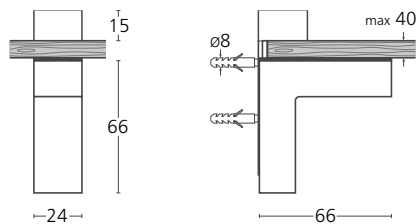

KONSOLER

Övrig information	Artikelnr	Pris
Konsol, polerad krom - rekommenderad hylltjocklek 3-40 mm - hyllans största rekommenderade djup 300 mm - det största rekommenderade avståndet mellan konsolerna 400 mm - hyllans största rekommenderade belastning 40 kg räknat från mittpunkten - hyllans största tjocklek 40 mm.	KAN445CR	311
Konsol, matt krom - rekommenderad hylltjocklek 3-40 mm - hyllans största rekommenderade djup 300 mm - det största rekommenderade avståndet mellan konsolerna 400 mm - hyllans största rekommenderade belastning 40 kg räknat från mittpunkten - hyllans största tjocklek 40 mm.	KAN445MCR	242
Konsol, mattsvart - rekommenderad hylltjocklek 3-40 mm - hyllans största rekommenderade djup 300 mm - det största rekommenderade avståndet mellan konsolerna 400 mm - hyllans största rekommenderade belastning 40 kg räknat från mittpunkten - hyllans största tjocklek 40 mm.	KAN445B	242

De hyllplan som passar konsolerna hittar du på sida 111.