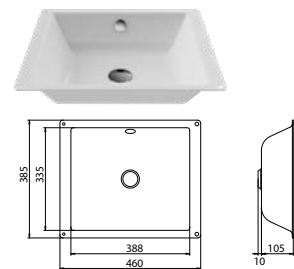

TVÄTTMASKIN & CO, ALTERNATIV 6

B:125 D:60 H:88,9

Välj handfatets placering,
V = vänster, O = höger

Djup cm	Bredd cm	Höjd cm	Artikelnr	Pris 1	Pris 2
60	125	88,9	ILONA6V/O	23 495	24 865

PURO-HANDFAT

LEVERANSINNEHÅLL FÖR TVÄTTMASKIN & CO,
ALTERNATIV 5