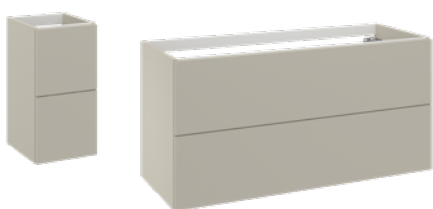

Så här platsbygger du DESiGN-skåpet – steg för steg

1. **1 Välj underskåp efter rummets mått**
   Börja med att välja underskåp och kombinationer som passar rummets mått och dina förvaringsbehov. DESiGN erbjuder marknadens bredaste urval av mått i bredd, djup och höjd.