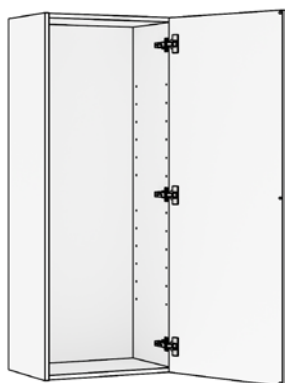

HÖGSKÅP MED LUCKA

B:30-60 D:20-58 H:123,4

Välj luckupphängning V = vänster, O = höger

Djup cm	Bredd cm	Artikelnr	Pris 1	Pris 2
20	30	KK12O3020V/O	2 985	3 935
	35	KK12O3520V/O	3 110	4 105
	40	KK12O4020V/O	3 225	4 275
28	30	KK12O3030V/O	3 145	4 345
	35	KK12O3530V/O	3 270	4 535
	40	KK12O4030V/O	3 395	4 720
33	30	KK12O3035V/O	3 250	4 605
	35	KK12O3535V/O	3 375	4 820
	40	KK12O4035V/O	3 500	5 015
38	30	KK12O3040V/O	3 340	4 880
	35	KK12O3540V/O	3 465	5 085
	40	KK12O4040V/O	3 590	5 290
	45	KK12O4540V/O	3 715	5 495
	50	KK12O5040V/O	3 865	5 675
43	40	KK12O4045V/O	3 715	5 575
	45	KK12O4545V/O	3 865	5 805
	50	KK12O5045V/O	3 990	6 010
48	60	KK12O6045V/O	4 265	6 440
	40	KK12O4050V/O	3 885	6 010
	45	KK12O4550V/O	4 025	6 235
	50	KK12O5050V/O	4 160	6 465
58	60	KK12O6050V/O	4 435	6 920
	40	KK12O4060V/O	4 045	6 430
	45	KK12O4560V/O	4 185	6 670
	50	KK12O5060V/O	4 320	6 920
58	55	KK12O5560V/O	4 455	7 160
	60	KK12O6060V/O	4 605	7 375

+ Välj innehåll

AO112
- hylla 1
- tvättkorg 1 st.
- förvaringskorg 2 st.

AO120
- hylla 1 st.
- tvättkorg 2 st.

AO211
- hylla 2 st.
- tvättkorg 1 st.
- förvaringskorg 1 st.

AO310
- hylla 3 st.
- tvättkorg 1 st.

AO400
- hylla 4 st.

AOP101
- ställning för
städredskap 1 st.
- hylla 1 st.
- förvaringskorg 1 st.