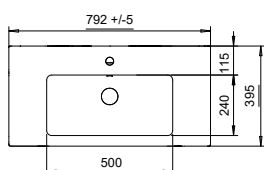

ASTRA TVÄTTSTÄLLSSKÅP MED TVÅ LÅDOR

B:60 D:40 H:60

Djup cm	Bredd cm	Artikelnr	Pris 1	Pris 2
40	60	AKA6040	8 095	8 380

ASTRA TVÄTTSTÄLLSSKÅP MED TVÅ LÅDOR

B:80 D:40 H:60

Djup cm	Bredd cm	Artikelnr	Pris 1	Pris 2
40	80	AKA8040	8 380	8 835