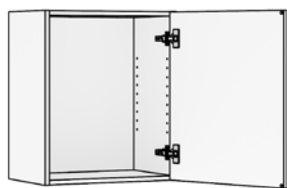

VÄGGSKÅP MED LUCKA

B:30-60 D:20 H:58,6

Välj luckupphängning V = vänster, O = höger

Djup cm	Bredd cm	Artikelnr	Pris 1	Pris 2
20	30	YK6O3020V/O	2 335	2 965
	35	YK6O3520V/O	2 415	3 080
	40	YK6O4020V/O	2 495	3 190
	45	YK6O4520V/O	2 565	3 270
	50	YK6O5020V/O	2 620	3 365
	55	YK6O5520V/O	2 715	3 500
	60	YK6O6020V/O	2 780	3 615