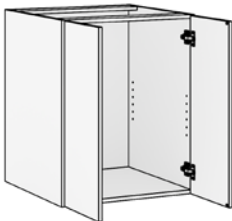

B:30-60 D:43/48/58 H:72,7

**UNDERSKÅP MED TVÅ LUCKOR**

B:60-80 D:43/48/58 H:72,7

**UNDERSKÅP MED TVÅ LÅDOR**

B:30-80 D:43/48/58 H:72,7

**TVÄTTSTÄLLSSKÅP MED TVÅ LÅDOR**

B:40-80 D:43/48/58 H:72,7

**UNDERSKÅP MED TVÅ LÅDOR OCH HYLLMEKANISM**