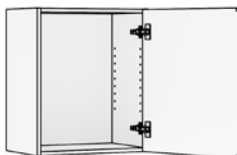

VÄGGSKÅP – HÖJD 58,6 CM

MED LUCKA
B:30-60 D:20 H:58,6