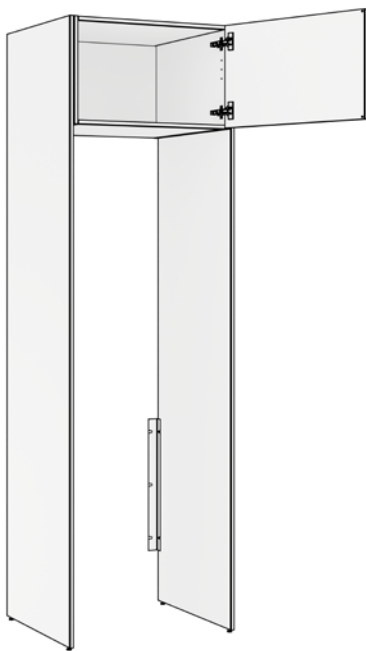

ERGO TOWER

B:63,2 D:58 H:210,8

Djup cm	Bredd cm	Höjd cm	Artikelnr	Pris 1	Pris 2
58	63,2	210,8	ERGO3	5 825	8 380

OBS! Dörrupphängning höger/vänster bestämmer du vid montering.

ERGO TOWER LEVERANSINNEHÅLL

- Väggskap, 60 x 58 x 36,4 cm, valfri dörrhängning
- Två lösa frisidor med justerbara stödben, 210,8* x 58 x 1,6 cm
- Två mellanlistor, 36,4 x 10 x 1,6 cm

ERGO TOWER kan kombineras med skåp som har en höjd på 196,1 cm.

Välj handtag på s. 132.

* Observera att angiven höjd avser frisidans höjd utan justerbara stödben. Stödbenens höjd kan justeras mellan 7–25 mm.

MATERIALALTERNATIV

PRISGRUPP 1:

PRISGRUPP 2:

ERGO STORAGE

B:63,2 D:43/48/58 H:210,8