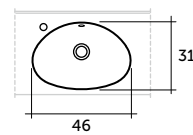

BREDD CM	DJUP 45		
	STELLA	TREND	MONDO
42,5			
47,5			
52,5			
57,5			
62,5			
67,5			
72,5			
77,5			
82,5			
92,5			
102,5			
122,5			

STELLA | BASSÄNGSTORLEKAR

TREND | BASSÄNGSTORLEKAR

M-bassäng

MONDO | BASSÄNGSTORLEKAR