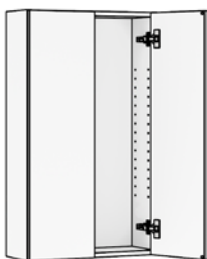

VÄGGSKÅP MED TVÅ LUCKOR

B:50-80 D:20 H:85

Djup cm	Bredd cm	Artikelnr	Pris 1	Pris 2
20	50	YK9O5020	3 110	4 140
	55	YK9O5520	3 215	4 265
	60	YK9O6020	3 285	4 380
	70	YK9O7020	3 465	4 615
	80	YK9O8020	3 635	4 870

+ Välj innehåll

AO200
- hylla 2 st.

AO300
- hylla 3 st.

Djup cm	Bredd cm	Artikelnr	Pris /pkt	Artikelnr	Pris /pkt
20	30	AO2003020	420	AO3003020	595
	35	AO2003520	445	AO3003520	625
	40	AO2004020	445	AO3004020	625
	45	AO2004520	465	AO3004520	660
	50	AO2005020	465	AO3005020	660
	55	AO2005520	500	AO3005520	695
	60	AO2006020	500	AO3006020	695
	70	AO2007020	545	AO3007020	765
	80	AO2008020	570	AO3008020	800

LEVERANSINNEHÅLL FÖR VÄGGSKÅP (HÖJD 85 CM)

Förvaringskåp med en eller två luckor där stomme och luckor alltid matchar i samma färg. Anpassa skåpets inredning från AddOn-sortimentet efter dina behov. Skåpet levereras färdigmonterat och du kan välja färg samt fullända helheten med ett handtag, tillgängligt som ett tillval. Se våra handtagsalternativ på sidan 132.

MATERIALALTERNATIV

PRISGRUPP 1:

	Matt vitt (MW)
	Ljus ek (E2)
	Svart trä (MP2)

PRISGRUPP 2:

	Målad vit (O1)
	Matt greige (MG)
	Brun ask (RS2)