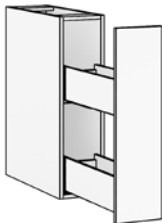

B:30-60 D:43/48/58 H:72,7

**UNDERSKÅP MED TVÅ LUCKOR**

B:60-80 D:43/48/58 H:72,7

**UNDERSKÅP MED TVÅ LÅDOR**

B:30-80 D:43/48/58 H:72,7

**TVÄTTSTÄLLSSKÅP MED TVÅ LÅDOR**

B:40-80 D:43/48/58 H:72,7

**UNDERSKÅP MED TVÅ LÅDOR OCH HYLLMEKANISM**

B:20-25 D:43/48/58 H:72,7

**LÅG FÖRVARINGSLÅDA**

B:40-80 D:43/48/58 H:29,4

**VÄGGSKÅP – HÖJD 36,4 CM**

B:60 D:58 H:36,4

**VÄGGSKÅP – HÖJD 58,6 CM****MED LUCKA**
B:30-60 D:20 H:58,6**MED TVÅ LUCKOR**
B:50-80 D:20 H:58,6**VÄGGSKÅP – HÖJD 58,6 CM****MED LUCKA**
B:30-60 D:33 H:58,6**MED TVÅ LUCKOR**
B:50-80 D:33 H:58,6**VÄGGSKÅP – HÖJD 65,5 CM****MED LUCKA**
B:30-60 D:17 H:65,5**MED TVÅ LUCKOR**
B:50-80 D:17 H:65,5**VÄGGSKÅP – HÖJD 72,7 CM****MED LUCKA**
B:30-60 D:33 H:72,7**MED TVÅ LUCKOR**
B:50-80 D:33 H:72,7**VÄGGSKÅP – HÖJD 85 CM****MED LUCKA**
B:30-60 D:20 H:85**MED TVÅ LUCKOR**
B:50-80 D:20 H:85