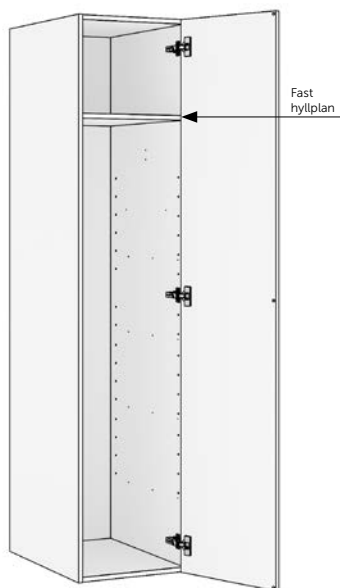

HÖGSKÅP MED LUCKA

B:30-60 D:20-58 H:182

Välj luckupphängning V = vänster, O = höger

Djup cm	Bredd cm	Artikelnr	Pris 1	Pris 2
20	30	KK18O3020V/O	3 535	4 810
	35	KK18O3520V/O	3 705	5 050
	40	KK18O4020V/O	3 875	5 280
28	30	KK18O3030V/O	3 760	5 415
	35	KK18O3530V/O	3 955	5 665
	40	KK18O4030V/O	4 125	5 915
33	30	KK18O3035V/O	3 935	5 815
	35	KK18O3535V/O	4 115	6 065
	40	KK18O4035V/O	4 285	6 315
38	30	KK18O3040V/O	4 080	6 190
	35	KK18O3540V/O	4 265	6 450
	40	KK18O4040V/O	4 445	6 725
	45	KK18O4540V/O	4 630	6 990
43	50	KK18O5040V/O	4 810	7 260
	40	KK18O4045V/O	4 595	7 125
	45	KK18O4545V/O	4 800	7 410
48	50	KK18O5045V/O	4 980	7 695
	40	KK18O4050V/O	4 845	7 730
	45	KK18O4550V/O	5 040	8 025
58	50	KK18O5050V/O	5 235	8 310
	40	KK18O4060V/O	5 075	8 310
	45	KK18O4560V/O	5 280	8 630
	50	KK18O5060V/O	5 485	8 940
	55	KK18O5560V/O	5 690	9 245
	60	KK18O6060V/O	5 880	9 530