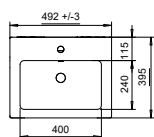

ASTRA TVÄTTSTÄLLSSKÅP MED TVÅ LÅDOR

B:50 D:40 H:60