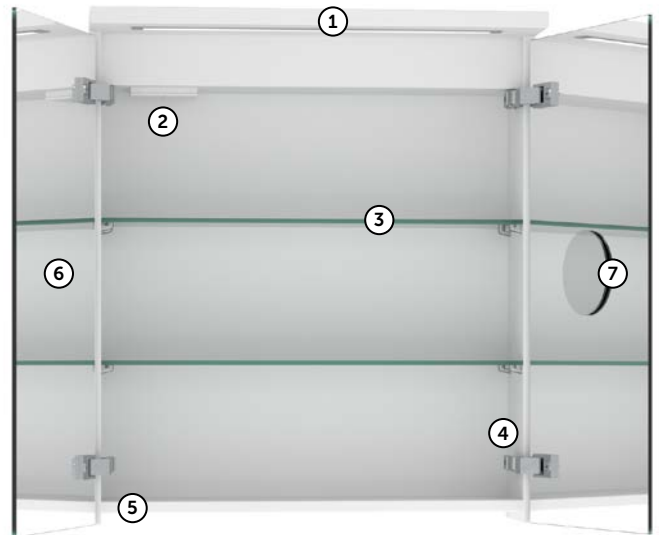

HIGHLIGHT SPECIAL-SPEGELSKÅP

- ① LED-belysning upptill 4000 K.
- ② Dubbelt eluttag till höger eller vänster.
- ③ Två glashyllor vars höjd kan justeras.
- ④ Dolda gångjärn med dämpning.
- ⑤ Spegelskåpets botten är högre än speglarnas underkant. Därför behövs inga handtag.
- ⑥ Dubbelsidiga spegeldörrar.
- ⑦ + Förstorande sminkspegel som tillval.