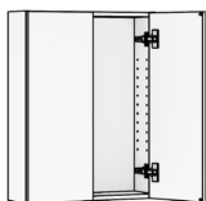

VÄGGSKÅP MED TVÅ LUCKOR

B:50-80 D:17 H:65,5

Djup cm	Bredd cm	Artikelnr	Pris 1	Pris 2
17	50	YKPKO5017	2 850	3 510
	55	YKPKO5517	2 940	3 635
	60	YKPKO6017	3 010	3 730
	70	YKPKO7017	3 160	3 955
	80	YKPKO8017	3 295	4 160

+ Välj innehåll

Djup cm	Bredd cm	Artikelnr	Pris /pkt	Artikelnr	Pris /pkt
17	30	AO1003017	260	AO2003017	420
	35	AO1003517	275	AO2003517	445
	40	AO1004017	275	AO2004017	445
	45	AO1004517	285	AO2004517	465
	50	AO1005017	285	AO2005017	465
	55	AO1005517	295	AO2005517	500
	60	AO1006017	295	AO2006017	500
	70	AO1007017	310	AO2007017	525
	80	AO1008017	310	AO2008017	525

LEVERANSINNEHÅLL FÖR VÄGGSKÅP (HÖJD 65,5 CM)

Förvaringskåp med en eller två luckor där stomme och luckor alltid matchar i samma färg. Anpassa skåpets inredning från AddOn-sortimentet efter dina behov. Skåpet levereras färdigmonterat och du kan välja färg samt fullända helheten med ett handtag, tillgängligt som ett tillval. Se våra handtagsalternativ på sidan 132.

MATERIALALTERNATIV

PRISGRUPP 1:

	Matt vitt (MW)
	Ljus ek (E2)
	Svart trä (MP2)

PRISGRUPP 2:

	Målad vit (01)
	Matt greige (MG)
	Brun ask (RS2)