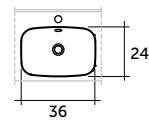

BREDD CM	DJUP 45		
	STELLA	TREND	MONDO
42,5			
47,5			
52,5			
57,5			
62,5			
67,5			
72,5			
77,5			
82,5			
92,5			
102,5			
122,5			

STELLA | BASSÄNGSTORLEKAR

S-bassäng