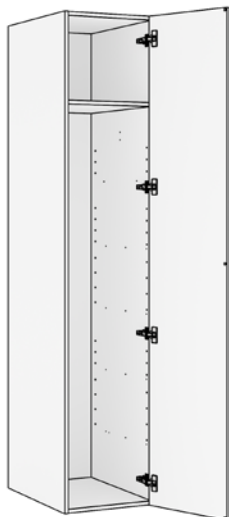

HÖGT FÖRVARINGSSKÅP

B:30-60 D:20-58 H:182

B:40-60 D:43/48/58 H:196,1