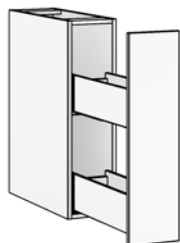

UTDRAGBART SKÅP MED EN FRONT OCH TVÅ LÅDOR

B:20-25 D:43/48/58 H:72,7

Djup cm	Bredd cm	Artikelnr	Pris 1	Pris 2
43	20	BK7C2045	4 185	4 665
	25	BK7C2545	4 470	5 005
48	20	BK7C2050	4 365	4 855
	25	BK7C2550	4 665	5 210
58	20	BK7C2060	4 535	5 050
	25	BK7C2560	4 845	5 405