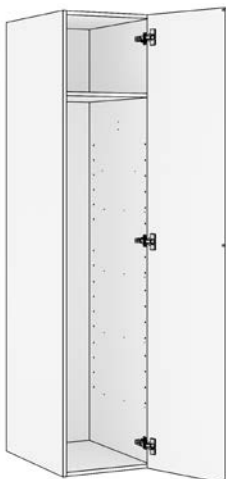

HÖGT FÖRVARINGSSKÅP

B:30-60 D:20-58 H:182

B:40-60 D:43/48/58 H:196,1