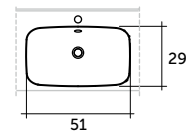

BREDD CM	DJUP 45		
	STELLA	TREND	MONDO
42,5			
47,5			
52,5			
57,5			
62,5			
67,5			
72,5			
77,5			
82,5			
92,5			
102,5			
122,5			

STELLA | BASSÄNGSTORLEKAR

M-bassäng

TREND | BASSÄNGSTORLEKAR

MONDO | BASSÄNGSTORLEKAR