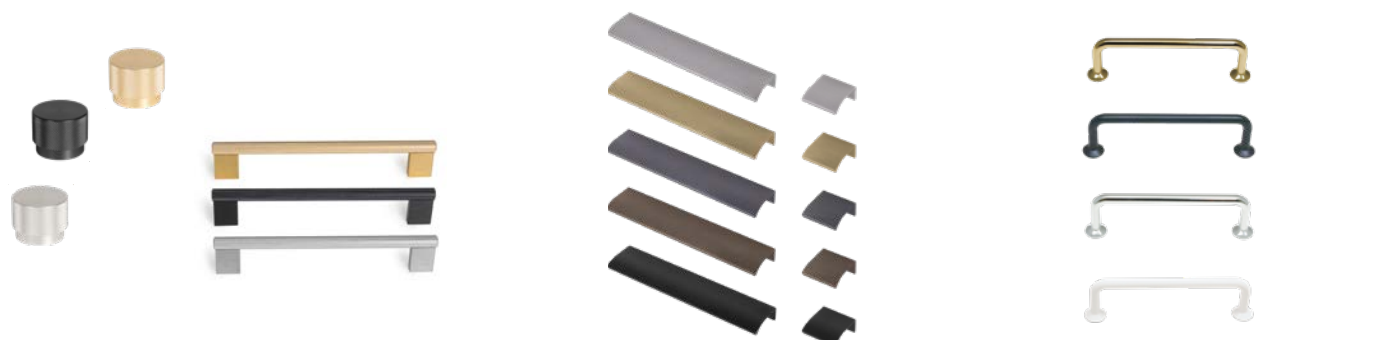

Loop-handfat Ø 35 cm

Love-handfat Ø 45 cm

Relax-handfat Ø 33,5 cm

Handfaten kan specialbeställas även i svart.
För information kontakta temal@temal.se

HANDTAG

Fler handtag finns på www.temal.se/handtag

6 | DESIGN PRISLISTA